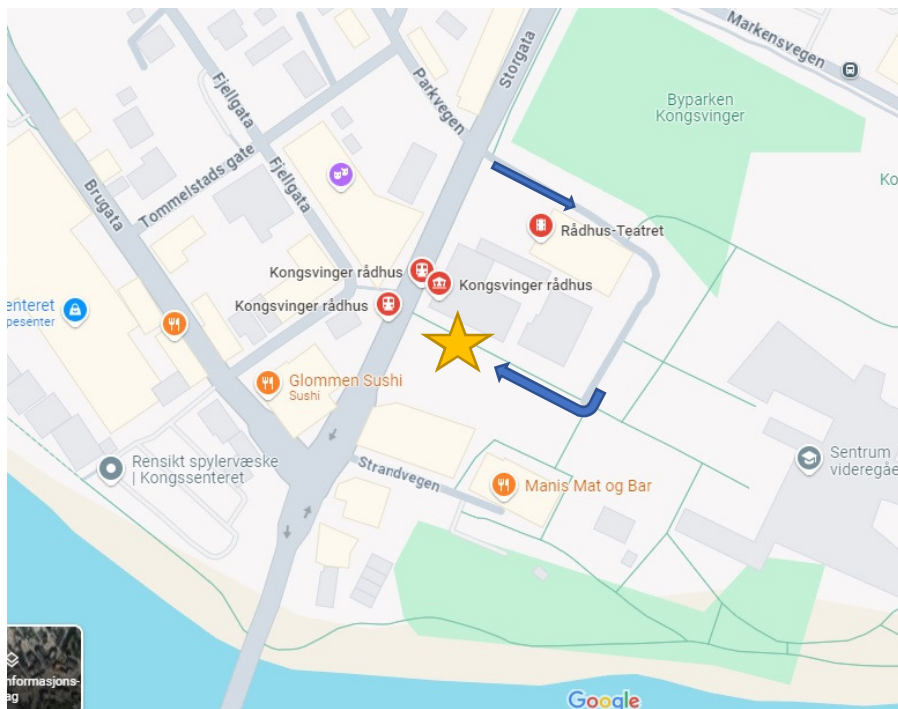

For korrekt adkomst til pre-start:

Adresse:
Kongsvinger Rådhus
Rådhusplassen 1
2212 Kongsvinger

Koordinater:
N60 11.462` E11 59.952

Kjøreretning ihht skisse:

Kjetil M. Hansen

Kjetil M. Hansen
Løpsleder

Vedlegg 1